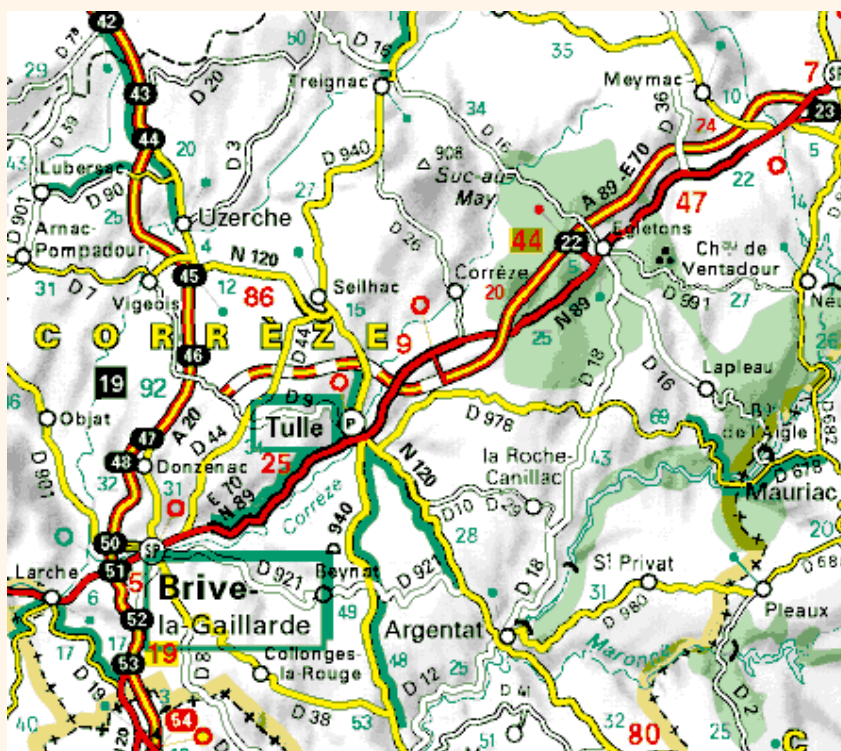

Site de Production

Plan d'ensemble

Venant de Tulle par la N 89 :

En direction de Clermont-Ferrand, vous rentrez dans le village de Gare de Corrèze, vous passez le carrefour principal, puis prenez la 1ère à droite en direction de la ZI, TIAG Industries est indiqué.

Puis 2 fois à gauche. L'entrée est sur la droite.

Venant de Clermont-Ferrand par la N89 :

Une fois passé le panneau Gare de Corrèze à 700m, prenez à gauche direction ZI, TIAG Industries est indiqué.

Puis 2 fois à gauche. L'entrée est sur la droite.

A20 Direction Paris

A89 Direction
Clermont-Ferrand
Lyon

A20 Direction Toulouse